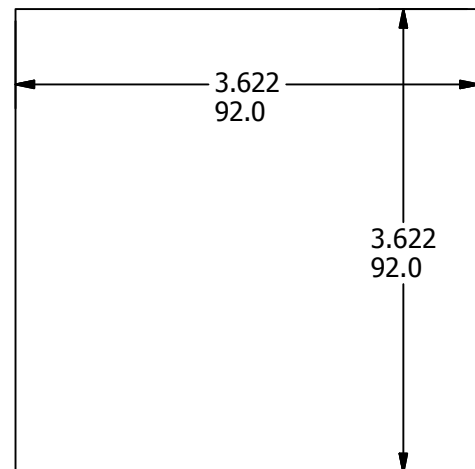

PANEL CUTOUT

XL4

59 S. STATE AVE. Indianapolis, Indiana 46201  
PH: (317) 916-4274 FX: (317) 916-4280