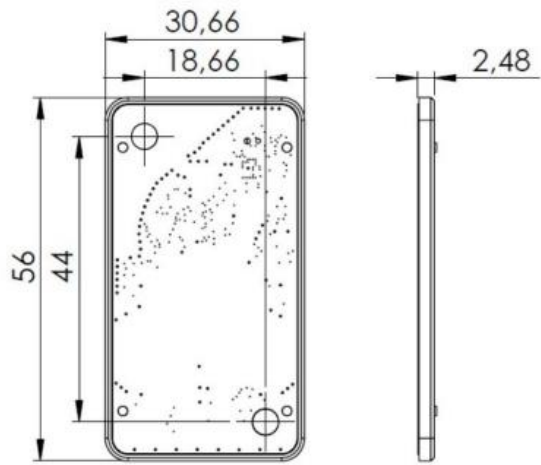

BLUE SLIM ID to ultra cienki czujnik, idealny do automatycznej identyfikacji i inwentaryzacji małego sprzętu.

PARAMETRY

Tryb pracy	
Częstotliwość	2,4 GHz – Bluetooth Low Energy 4.0/4.2
Moc nadawania	Do +4 dBm (konfigurowalne programowo)
Zasięg	Do 300m w otwartym terenie (+4dBm)
Czas transmisji	Interwał nadawania (0,1 s do 10 s – konfigurowalne programowo)
Format ramki radiowej	Identyfikator: maks. 15 znaków (15 bajtów) Kompatybilne: ID (ELA), iBeacon (Apple) i Eddystone (Google)
Ustawienia i konfiguracja	Interfejs/protokół: NFC (Typ 2)
Tryb połączenia	Poziom naładowania baterii
Tryb rozgłaszania	Cykliczna transmisja danych identyfikacyjnych (tryb beacon)
Bateria	
Zasilanie	3 VDC – Wewnętrzna bateria litowa
Żywotność baterii	ID (ELA): 3 lata iBeacon (Apple): 2,6 roku Eddystone (Google): 2,6 roku
Poziom baterii	Ostrzeżenie niskiej baterii we wiadomości rozgłoszeniowej (<15%) Napięcie akumulatora w ramach odpowiedzi na skanowanie (konfigurowalne)
Certyfikaty	
Europa	CE : EN 300 328/EN 300 330, EN 301 489, EN 62311, EN 62368
USA	FCC : FCC PART 15
Canada	ISED: RSS-247 / ICES-003
RoHs	Tak
Obudowa	
Wymiary	56 x 30,6 x 2,4 mm + 2 otwory obudowy \varnothing 4mm, rozstawione co 43 mm
Waga	6g
Materiał	Tylna strona o wysokiej przyczepności - materiał ABS
Temperatura pracy	-20°C do +55°C

Wymiary

Blue SLIM ID